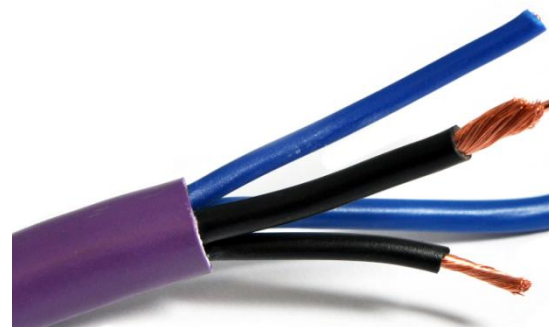

Purple Rain Lautsprecherkabel

Basscore Technologie: Einzigartige Kabelkonstruktion mit einem massiven Innenleiter (Solidcore) welcher von zahlreichen Litzen umgeben ist. Forschungsergebnisse belegen, dass sich tiefe Frequenzen schneller im inneren des Leiters und höhere Frequenzen schneller an der Oberfläche des Leiters ausbreiten. Daher haben wir uns für diesen Kabelaufbau entschieden. Das Ergebnis ist ein ausgewogener, natürlicher und dynamischer Klang, mit präzisen Bässen und klaren Höhen.

Geometrie: Die Leiter sind ineinander verdreht, um Störungen und Interferenzen zu vermeiden.

	MDSC1530	MDSC2530	MDSC4030	MDC2250
Kabelart	Lautsprecherkabel mit BassCore Technologie			
Innenleiter	0,55 mm ²	0,85 mm ²	1,1 mm ²	0,85 mm ²
Litzengeflecht	110 x 0,15	110 x 0,15	170 x 0,15	110 x 0,15
Querschnitt	2 x 1,5 mm ²	2 x 2,5mm ²	2 x 4 mm ²	2 x 2,5mm ²
Leitermaterial	4N OFC Kupfer, 99,99 % sauerstofffrei			
Widerst. 100 m	11,1 Ohm	6,5 Ohm	4,37 Ohm	6,5 Ohm
Isolation	Doppelter PVC Mantel			
Isol.-Widerstand	1 G-Ohm / 1 km			
Spannungstest	1000 Volt			
Laufrichtung	Nein			
Durchmesser	7 mm	8 mm	10 mm	8 mm
Biegeradius	45 mm	52 mm	60 mm	52 mm
Länge	2 x 3 m	2 x 3 m	2 x 3 m	Meter
Stecker	Massiver 24K vergoldeter, verschraubter Hohl-Bananenstecker mit Federkontakt			n. v.
Stecker-Abmessungen	Länge 46 mm Durchmesser 11 mm			n. v.
UVP EUR	79,90	89,90	99,90	7,90 / 1 m

Beim **MDSC4030** handelt es sich um ein **Bi-Wiring** Lautsprecherkabel auf Basis des MDSC4030. Im Tiefenbereich kommt die BassCore Technologie des MDSC4030 zum Einsatz. Für den Hochtonbereich ist ein

Zum konfigurieren des MDC2250 liefern wir den passenden, massiven, vergoldeten Hohl-Bananenstecker mit Federklemme und den Y-Adapter. Der Preis liegt je 4er Set bei EUR 14,90.

Bemerkung: Aufgrund seines Aufbaus und der speziellen PVC Isolation (UV-, Ozon-, Alkohol- und Salzwasser beständig) sind alle Kabel auch für Outdoor- und Unterputzmontage bestens geeignet.